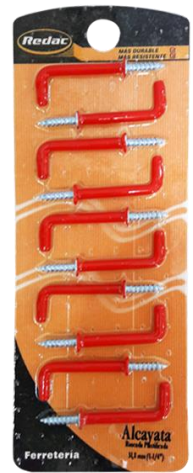

REGATON CON PROTECTOR
19.05MM (1 1/8") 1PZ

7501058486660

REGATON CON PROTECTOR
19.05MM (1 1/4") 1PZ

7501058486653

REGATON PARA MULETA LIGERO
19.05MM (3/4") 1PZ

7501058485403

REGATON PARA MULETA PREMIUM
19.05MM (3/4") 1PZ

7501058486646

REGATON PARA MULETA PREMIUM
22.23MM (7/8") 1PZ

7501058486639

REGATON PARA MULETA PREMIUM
25.40MM (1") 1PZ

7501058485090

FIJA PUERTA PATA DE CHIVO 1PZ

7501058476418

REGATON (BARRIL) DE HULE NEGRO
16MM

7501058456748

REGATON (BARRIL) DE HULE NEGRO
19MM

7501058476456

REGATON (BARRIL) REDONDO HULE
22MM 4PZ

7501058446091

CUÑA DE HULE PARA PUERTA TIPO
PIE 1PZ

7501058476128

CUÑA DE HULE PARA PUERTA 1PZ

7501058475992

ALCAYATA PLASTIFICADA 1 1/4" 10PZ

7501058475862

ALCAYATA PLASTIFICADA 3/4" 10PZ

7501058475831

ARMELLA PLASTIFICADA 7/8" 8PZ

7501058475855

ARMELLA PLASTIFICADA 2 6PZ